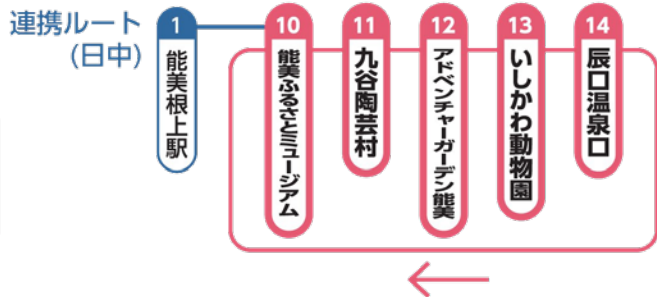

ルート図

松井ミュージアム行

陶芸村・辰口温泉行

運行ダイヤ

KA 観光ルート ☀️ ※土日祝日のみ運行

松井ミュージアム行

| バス停名 | 1便 | 2便 | 3便 | 4便 | 5便 |
|--------------------|------|-------|-------|-------|-------|
| 1 能美根上駅 | 9:00 | 10:00 | 12:00 | 14:00 | 16:00 |
| 2 根上郵便局 | 9:01 | 10:01 | 12:01 | 14:01 | 16:01 |
| 3 小松マテレー前 | 9:06 | 10:06 | 12:06 | 14:06 | 16:06 |
| 4 パークゴルフ場前 | 9:08 | 10:08 | 12:08 | 14:08 | 16:08 |
| 5 松井秀喜ベースボールミュージアム | 9:11 | 10:11 | 12:11 | 14:11 | 16:11 |
| 6 高坂・根上 | 9:13 | 10:13 | 12:13 | 14:13 | 16:13 |
| 7 高坂 | 9:14 | 10:14 | 12:14 | 14:14 | 16:14 |
| 8 下ノ江作業場前 | 9:15 | 10:15 | 12:15 | 14:15 | 16:15 |
| 9 下ノ江北 | 9:16 | 10:16 | 12:16 | 14:16 | 16:16 |
| 2 根上郵便局 | 9:20 | 10:20 | 12:20 | 14:20 | 16:20 |
| 1 能美根上駅 | 9:25 | 10:25 | 12:25 | 14:25 | 16:25 |

のみバス RE 連携ルート(日中) ☀️ 先端大学方面

| | | | | | | | | |
|-----------------|------|------|-------|-------|-------|-------|-------|-------|
| 1 能美根上駅 | 8:31 | 9:31 | 10:31 | 11:31 | 13:31 | 14:31 | 15:31 | 16:31 |
| 12 能美ふるさとミュージアム | 8:45 | 9:45 | 10:45 | 11:45 | 13:45 | 14:45 | 15:45 | 16:45 |