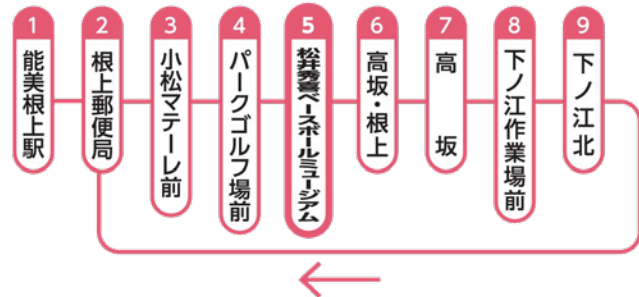

ルート図

松井ミュージアム行

陶芸村・辰口温泉行

運行ダイヤ

KA 観光ルート ☀️ ※土日祝日のみ運行

松井ミュージアム行

| バス停名 | 1便 | 2便 | 3便 | 4便 | 5便 |
|--------------------|------|-------|-------|-------|-------|
| 1 能美根上駅 | 9:00 | 10:00 | 12:00 | 14:00 | 16:00 |
| 2 根上郵便局 | 9:01 | 10:01 | 12:01 | 14:01 | 16:01 |
| 3 小松マテレー前 | 9:06 | 10:06 | 12:06 | 14:06 | 16:06 |
| 4 パークゴルフ場前 | 9:08 | 10:08 | 12:08 | 14:08 | 16:08 |
| 5 松井秀喜ベースボールミュージアム | 9:11 | 10:11 | 12:11 | 14:11 | 16:11 |
| 6 高坂・根上 | 9:13 | 10:13 | 12:13 | 14:13 | 16:13 |
| 7 高坂 | 9:14 | 10:14 | 12:14 | 14:14 | 16:14 |
| 8 下ノ江作業場前 | 9:15 | 10:15 | 12:15 | 14:15 | 16:15 |
| 9 下ノ江北 | 9:16 | 10:16 | 12:16 | 14:16 | 16:16 |
| 2 根上郵便局 | 9:20 | 10:20 | 12:20 | 14:20 | 16:20 |
| 1 能美根上駅 | 9:25 | 10:25 | 12:25 | 14:25 | 16:25 |

のみバス RE 連携ルート(日中) ☀️ 先端大学方面

| | | | | | | | | |
|-----------------|------|------|-------|-------|-------|-------|-------|-------|
| 1 能美根上駅 | 8:31 | 9:31 | 10:31 | 11:31 | 13:31 | 14:31 | 15:31 | 16:31 |
| 12 能美ふるさとミュージアム | 8:45 | 9:45 | 10:45 | 11:45 | 13:45 | 14:45 | 15:45 | 16:45 |